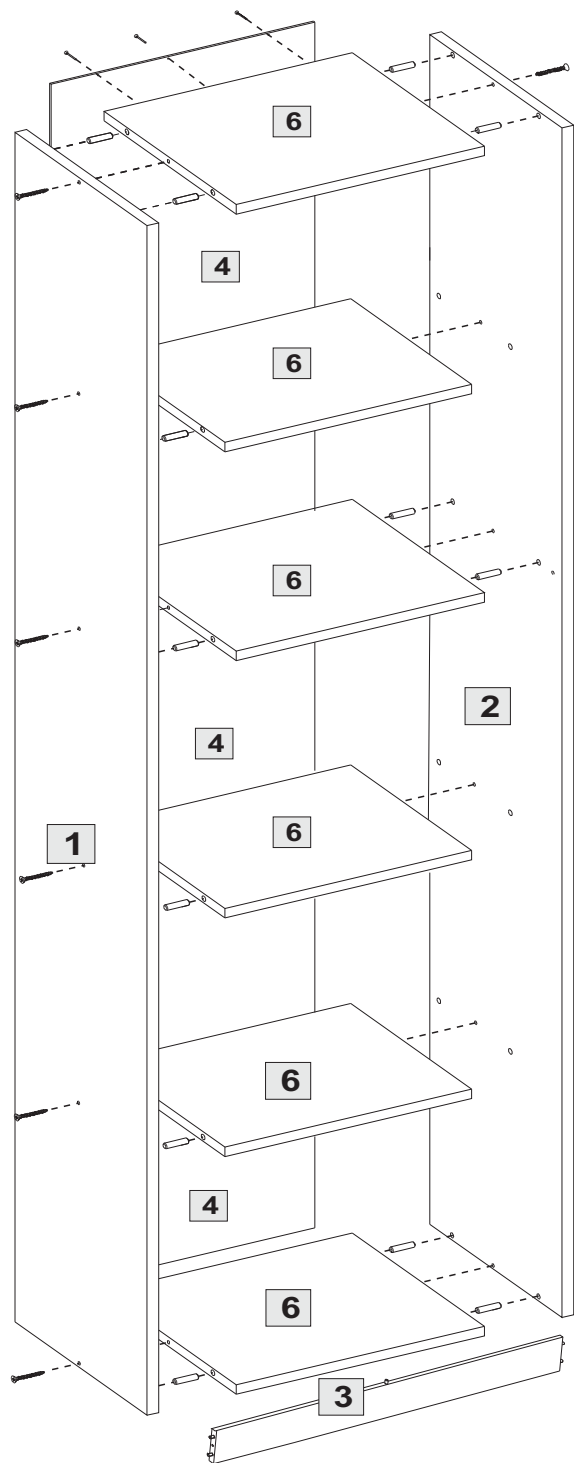

## montando a estrutura

## MULTIUSO ESTANTE COMPACTA SEM PORTAS

Dimensões: Altura: 1780 mm  
Largura: 480 mm  
Prof.: 295 mm

Item	Descrição	Qtde
01	Lateral Esquerda	01
02	Lateral Direita	01
03	Rodapé	01
04	Fundo	01
05	Prateleiras	06